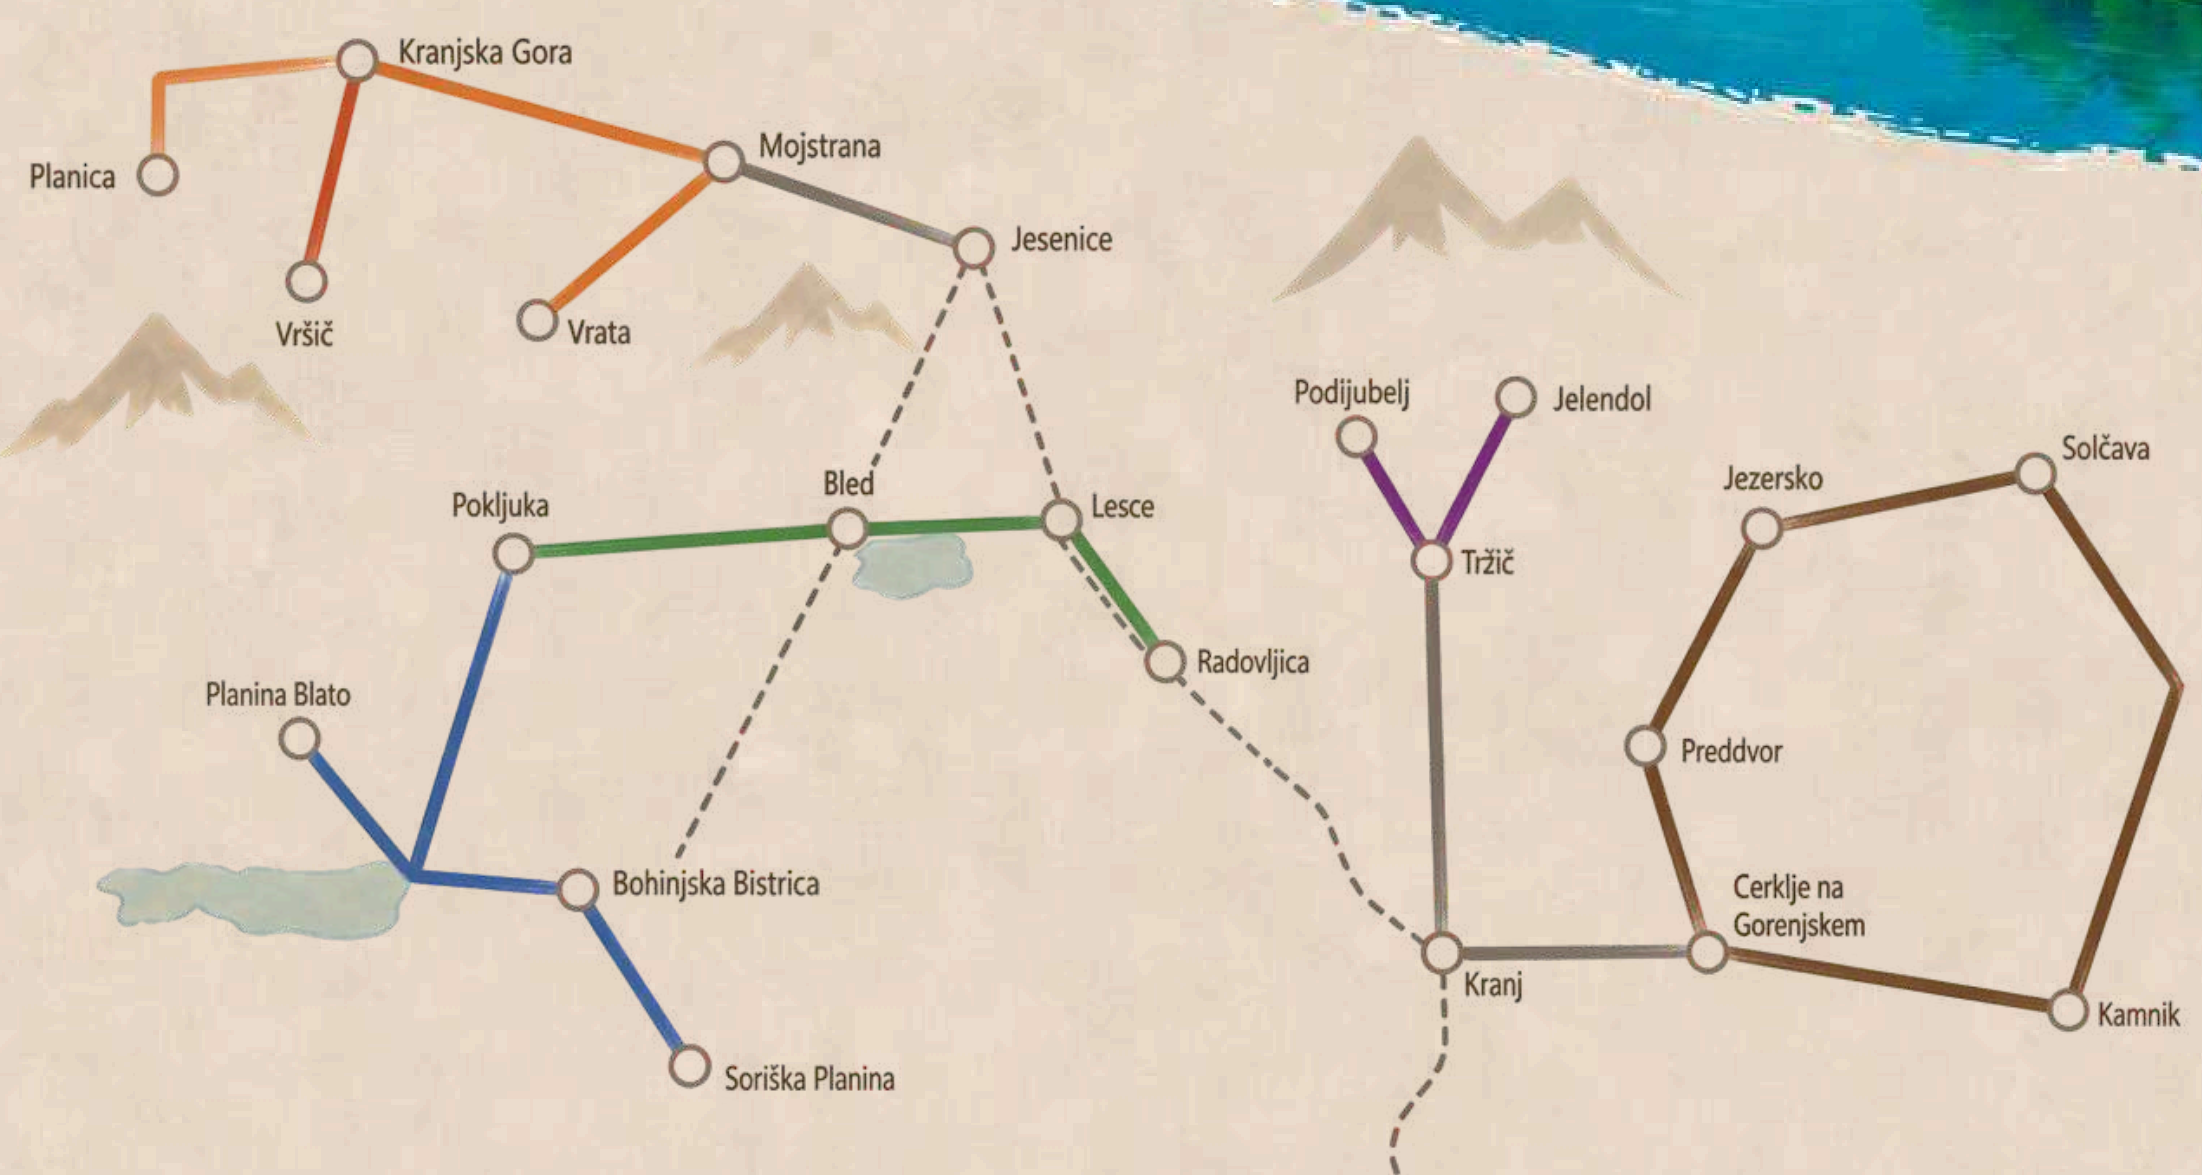

POLETI PO GORENJSKI. BREZ AVTA.

Do jezer, gora, planin in izletniških točk se zapelji z organiziranimi poletnimi prevozi.

*Pusti avto.
Ujemi razgled.*

VEČ INFORMACIJ IN VOZNI RED:

- 
BLED
- 
BOHINJ
- 
JEZERSKO
- 
**KRANJSKA
GORA**
- 
RADOVLJICA
- 
TRŽIČ
- 
VRŠIČ

JUNIJ – SEPTEMBER 2026

www.gorenjskamobilnost.si

Vozni redi javnega potniškega prometa:
www.simo.si

EVROPSKI TEDEN MOBILNOSTI